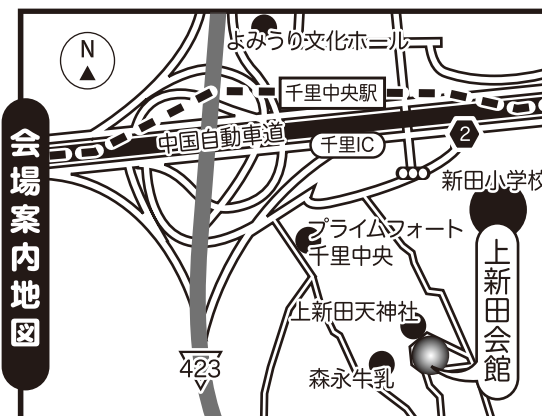

リニューアル
再結成

童謡や唱歌♪ラジオ歌謡やロシア民謡…歌声&笑い声がいっぱい!
みんなで昔懐かしの童謡名曲をお腹の底からたっぷり歌いましょう!

千里童謡コーラス

体験練習&活動説明会 **【入場無料/予約不要/見学自由】**

※貸し楽譜を用意しています。特に準備する物はありませんので、直接会場へのお立ち寄りも大歓迎!!

平成27年

日時: **11月18日(水)**

昼 **1時00分~2時30分**

場所: **上新田会館 1階 大会議室**

本日 **11月11日** の練習会も見学参加自由!

次回の練習日は **11月25日** です。

※市民ならどなた様でも入場参加可能ですが、施設の利用規則により、不特定多数及び会場定員を超えないように入場制限を行います。入会及び見学の申込受付は先着順で、定員になり次第メ切りとなりますので、予めご了承下さい。

ごあいさつ
この度あなたの町の童謡コーラスが新しい仲間を迎え、再出発します! この活動の魅力と役割を広く市民の皆様に啓発するために**参加無料の説明会(体験合唱会)**を開催します。童謡や唱歌の易しい歌唄を大斉唱して、お腹の底から歌って♪笑つての楽しい時間を過ごしましょう! 地域活動に入会して継続する事もでき、NPO支援の**曲集プレゼント**の制度有(詳しくは裏面を) さあ! 歌の力で人生を明るく、寝たきりゼロ、引きこもりゼロ、元気な90才、100才代を目指し、アタタも童謡コーラスの歌仲間になろう!